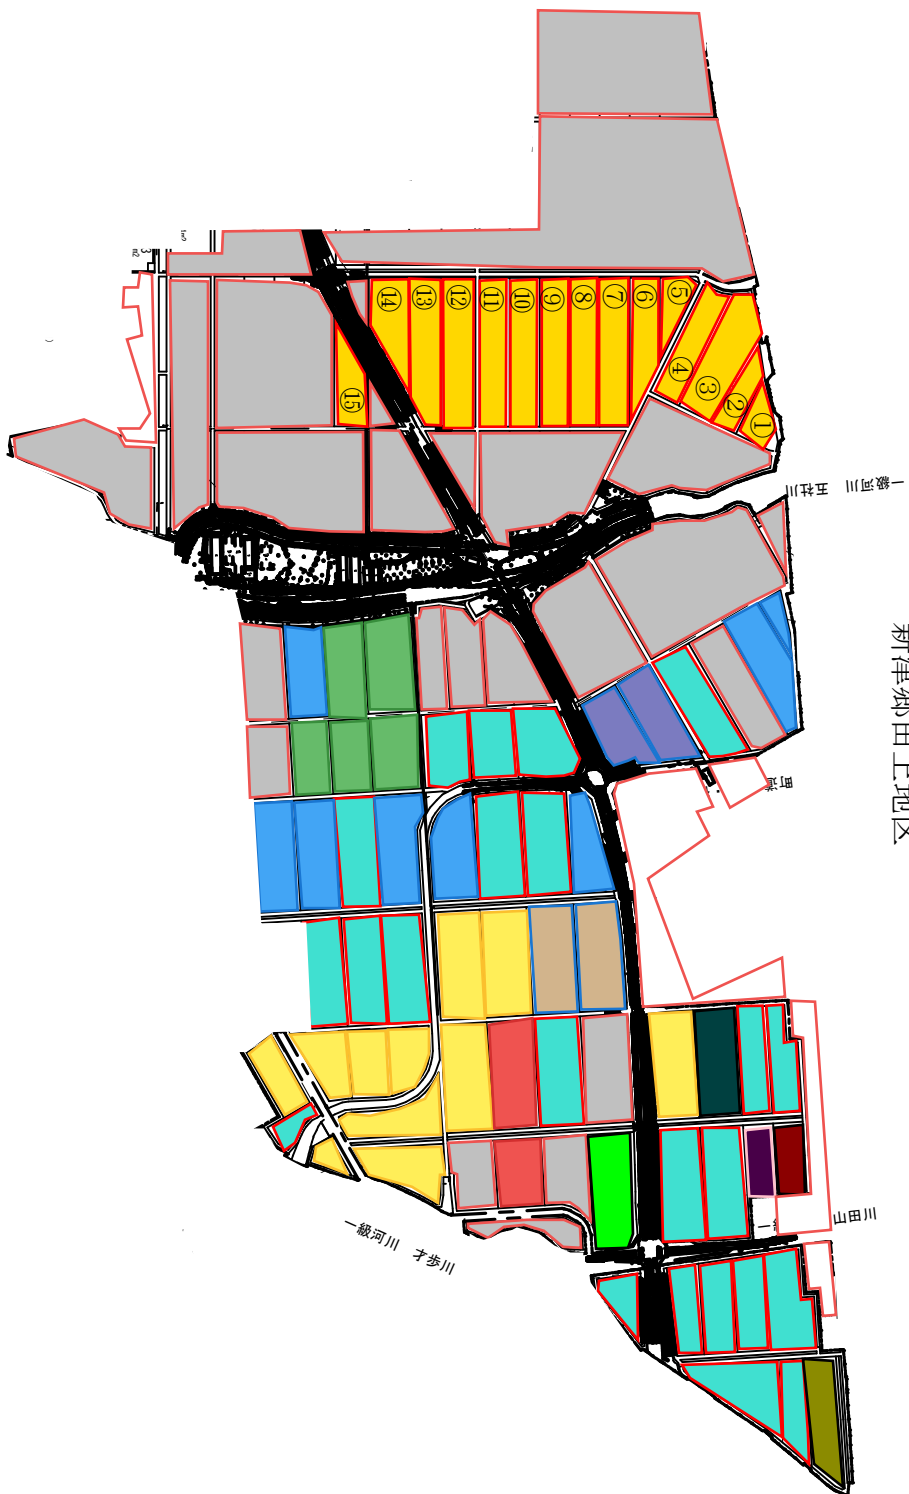

新津郷田上地区

1
2
3

一般河川 才歩川

一般河川 五社川

山田川