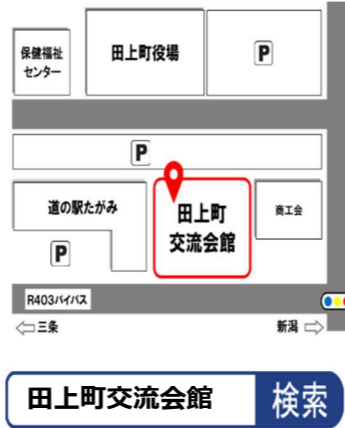

# 生涯学習情報

令和6年  
7月

※ この情報誌は、教育委員会主催・後援事業について掲載しています。  
申込み・問合せは、平日の午前8時30分から午後5時までにお願いします。

申込み・問合せ **田上町交流会館** ☎0256 47-1201  
FAX 47-1232  
〒959-1503 田上町大字原ヶ崎新田 3072 番地 1  
Email t1142@town.tagami.lg.jp