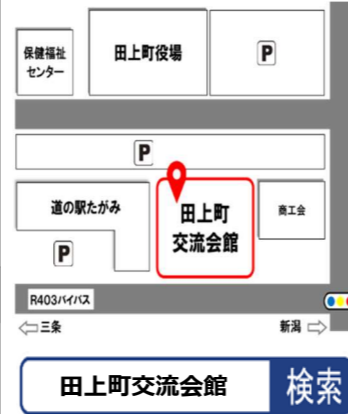

# 生涯学習情報

令和6年  
5月

※ この情報誌は、教育委員会主催・後援事業について掲載しています。  
申込み・問合せは、平日の午前8時30分から午後5時までにお願いします。

申込み・問合せ 田上町交流会館 ☎0256 47-1201  
FAX 47-1232  
〒959-1503 田上町大字原ヶ崎新田 3072 番地 1  
Email t1142@town.tagami.lg.jp

5/5  
(日)

## たがみまち こどもまつり 2024 IN 交流会館

日時 5月5日(こどもの日) 10:00~15:00  
会場 田上町交流会館・1階・多目的ホールにて開催  
内容 わくわくもの作り・おもちゃ病院・太鼓体験・新潟薬科大学の実験&体験・子育て応援団(子育て支援センター&保健福祉課)

(道の駅) こどもイベント&たけのこまつりも同時開催・はたらく車大集合・ゆるきゃら大集合

詳しくは、学校・園から配られるチラシをごらんください。