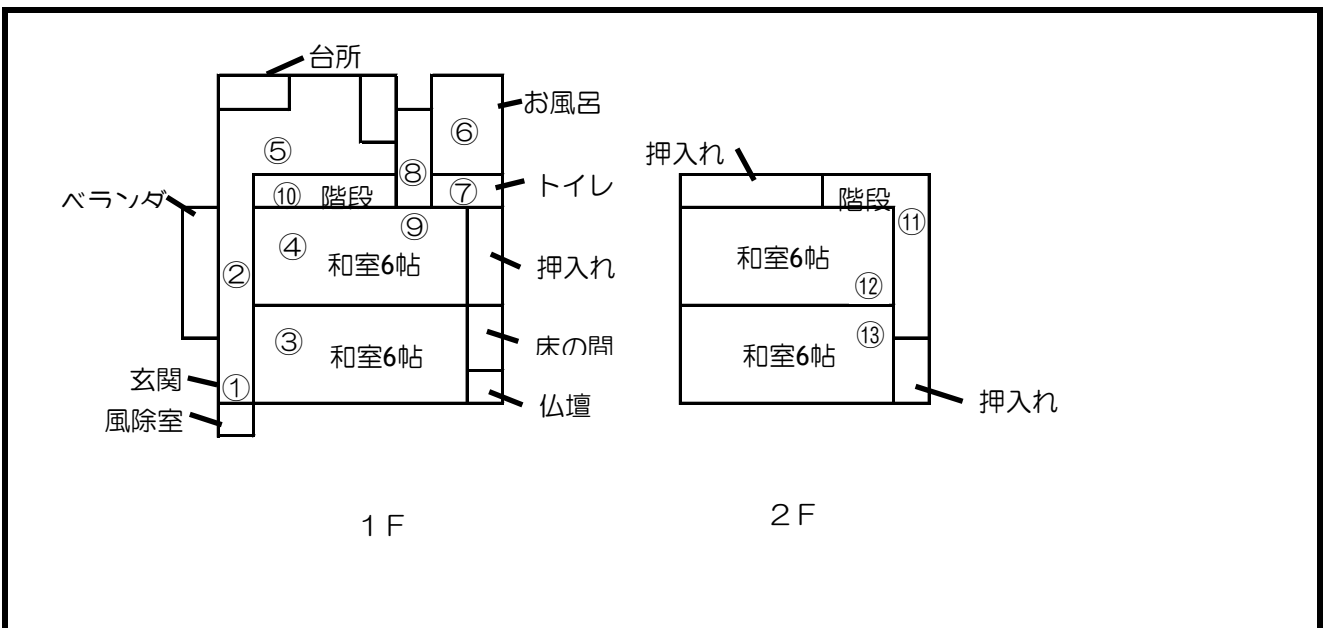

配置図・間取り図

特記事項

給湯機が新品同様となっております。