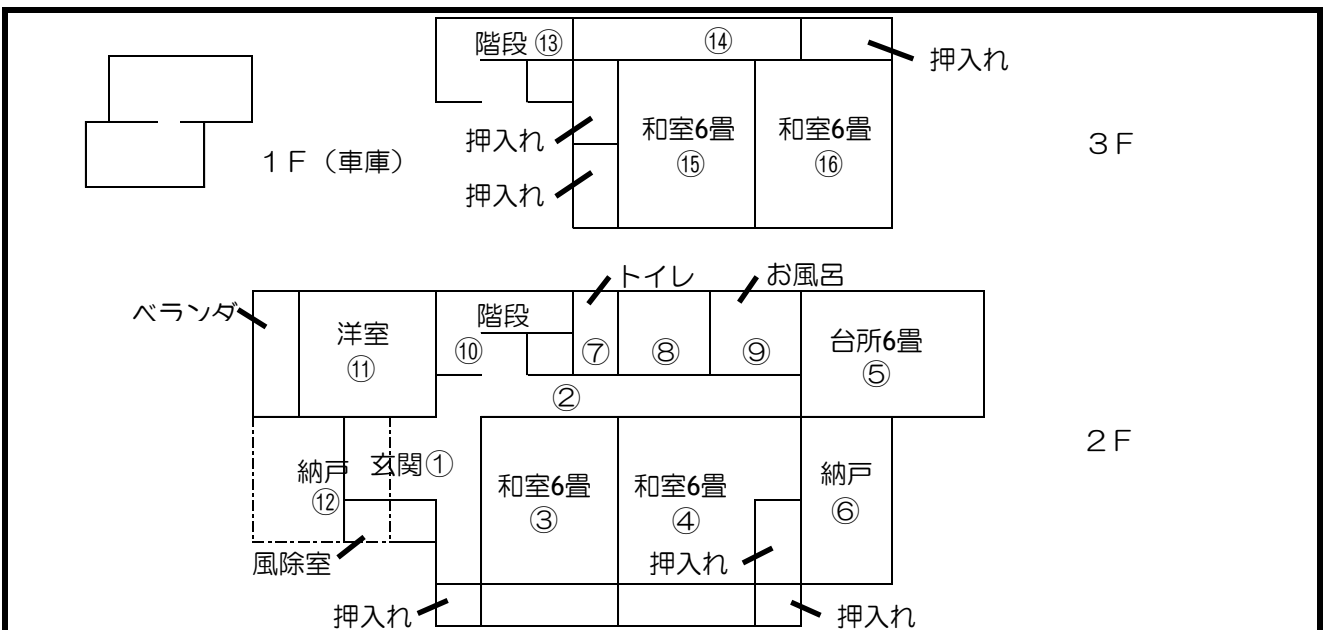

**登録番号** 073  
**分類** 空き家  賃貸  売却  
**所在地** 田上町大字吉田新田  
**交通**  
**希望価格** 月6万円

物件の概要

<b>地目</b>	宅地			
<b>土地面積</b>	350.44	m <sup>2</sup>	106.0	坪
<b>構造</b>	<input checked="" type="checkbox"/> 木造	<input type="checkbox"/> 軽量鉄骨造	<input type="checkbox"/> 鉄筋コンクリート	<input type="checkbox"/> その他 ( )
<b>建物面積</b>	1階	21.92	m <sup>2</sup>	6.63 坪
	2階	103.30	m <sup>2</sup>	31.24 坪
	3階	28.98	m <sup>2</sup>	8.76 坪
<b>築年数</b>	昭和58年 建築 (築40年経過)			
<b>空き家になった時期</b>	令和 年 月 ころ			
<b>補修の要否</b>	<input checked="" type="checkbox"/> 補修は不要	<input type="checkbox"/> 多少の補修必要	<input type="checkbox"/> 大幅な補修必要	<input type="checkbox"/> 現在補修中
<b>補修の費用負担</b>	<input type="checkbox"/> 所有者負担	<input checked="" type="checkbox"/> 入居者負担	<input type="checkbox"/> その他 ( )	

配置図・間取り図

特記事項

前庭以外をお貸しします。

フォトギャラリー

外観

内観