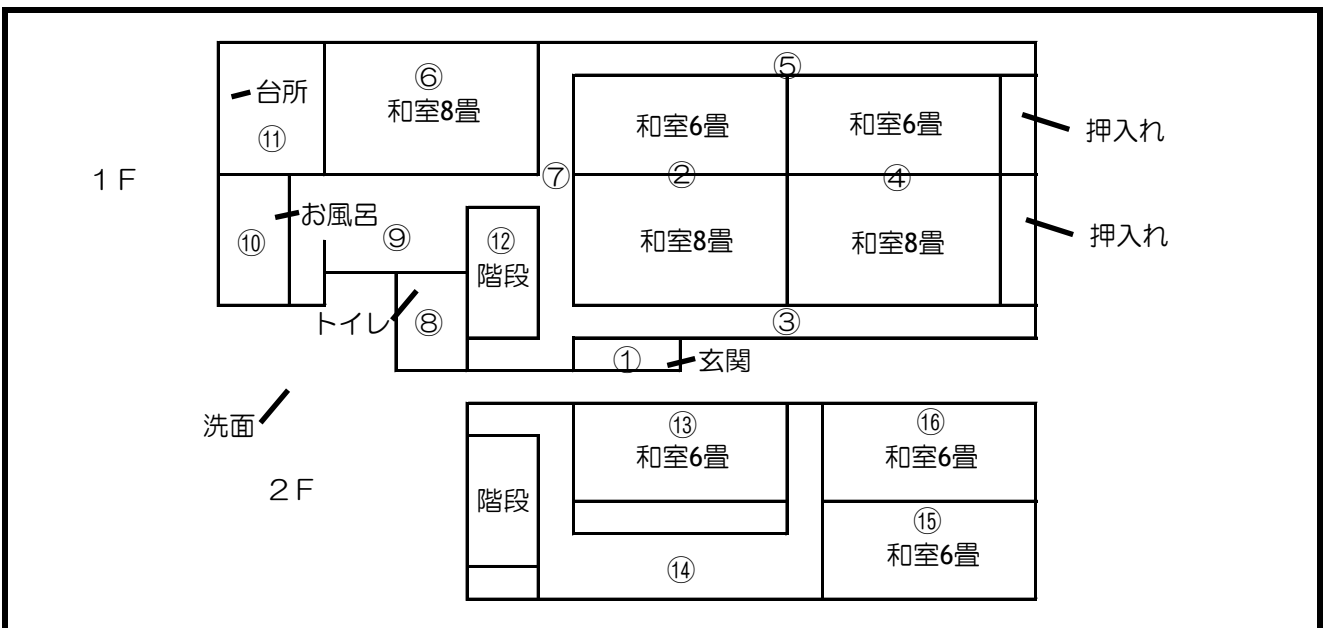

登録番号 070
分類 空き家 賃貸 売却
所在地 田上町大字千苅新田、坂田
交通
希望価格 400万円（応相談）

物件の概要

地目	宅地		
土地面積	867.89	m ²	262.5 坪
構造	<input checked="" type="checkbox"/> 木造	<input type="checkbox"/> 軽量鉄骨造	<input type="checkbox"/> 鉄筋コンクリート <input type="checkbox"/> その他 ()
建物面積	1階	m ²	約50 坪
	2階	m ²	約20 坪
築年数	昭和38年	建築	(築60年経過)
空き家になった時期	平成25年	月	ころ
補修の要否	<input type="checkbox"/> 補修は不要	<input type="checkbox"/> 多少の補修必要	<input checked="" type="checkbox"/> 大幅な補修必要 <input type="checkbox"/> 現在補修中
補修の費用負担	<input type="checkbox"/> 所有者負担	<input checked="" type="checkbox"/> 入居者負担	<input type="checkbox"/> その他 ()

配置図・間取り図

特記事項

フォトギャラリー

外 観

内 観

①

②

③