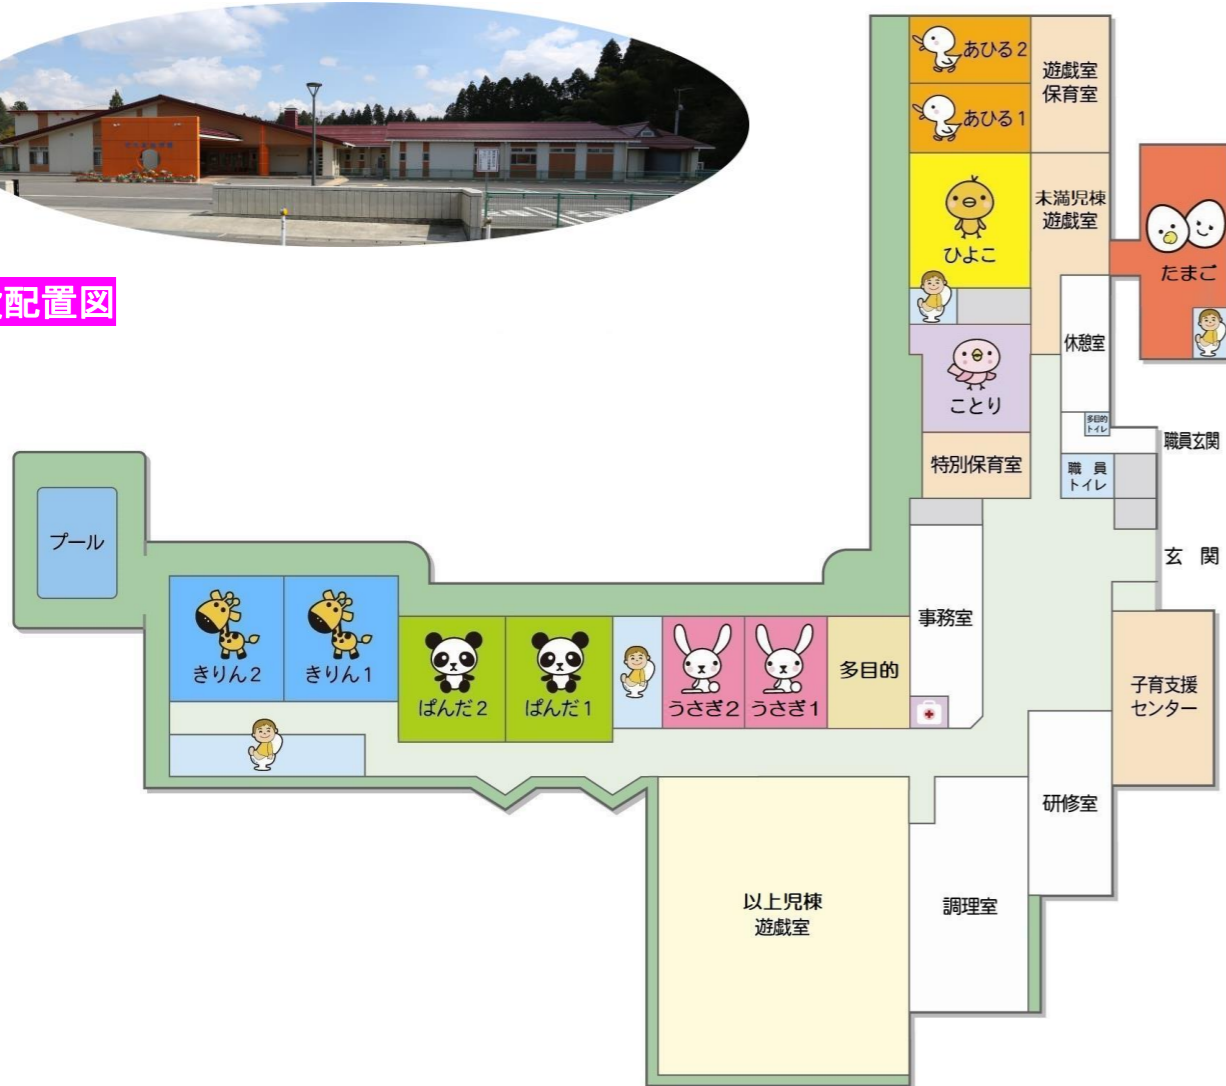

施設配置図

令和5年度 認定こども園

田上町立竹の友幼稚園

令和5年度 竹の友幼稚園入園(見込みを含む)児童・職員 (令和5年4月1日現在)

年齢	0歳児	1歳児	2歳児	3歳児	4歳児	5歳児	計	充足率 (%)
区分	たまご・ことり・ひよこ		あひる	うさぎ	ばんだ	きりん		
定員	23人	30人	45人	60人	60人	60人	278人	
新入園児	15	10	1	6	0	1	33	62.6
在園児	1	20	17	30	35	38	141	
入園見込みを含む園児数	16	30	18	36	35	39	174	

クラス名	たまご	ことり	ひよこ	あ1	あ2	う1	う2	ぱ1	ぱ2	き1	き2	計	充足率 (%)
4/1 現在園児数	8	10	22	9	9	18	18	18	17	20	19	168	60.0

職員：園長 白井貞一（支援センター長兼務） 事務長 小林 亨 副園長 熊倉良子
 主任保育教諭 外山直子 山吉久美子
 保育教諭等 38名（含：町子育て支援センター職員 2名 特別支援コーディネーター 1名）
 看護師、管理栄養士、調理師、庶務、管理員、運転手 14名 保育補助員 15名