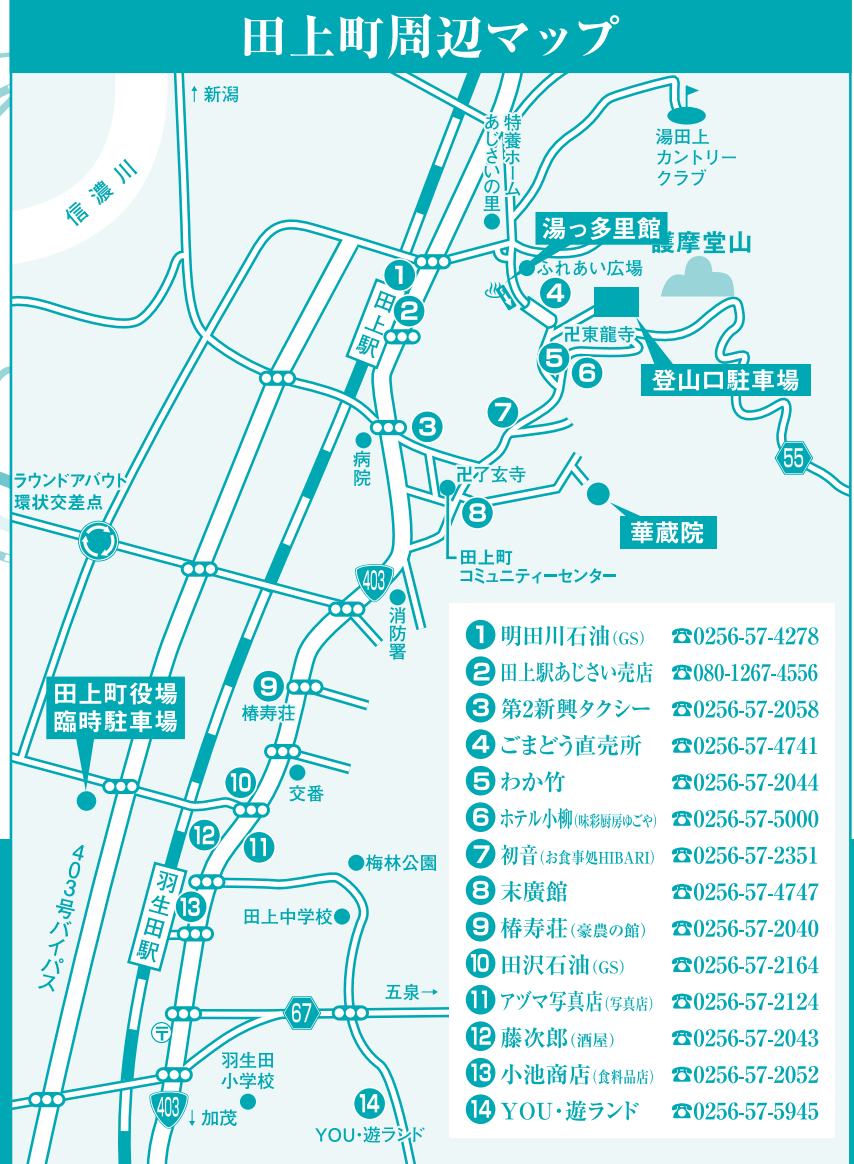

あじさいまつり

第40回
護摩堂山 湯田上温泉

ご案内図

2019年
6月22日(土)~
7月20日(土)

田上町周辺マップ

- 1 明田川石油 (GS) ☎0256-57-4278
- 2 田上駅あじさい売店 ☎080-1267-4556
- 3 第2新興タクシー ☎0256-57-2058
- 4 ごまどう直売所 ☎0256-57-4741
- 5 わか竹 ☎0256-57-2044
- 6 ホテル小柳 (味彩園併設) ☎0256-57-5000
- 7 初音 (お食事処HIBARI) ☎0256-57-2351
- 8 末廣館 ☎0256-57-4747
- 9 椿寿荘 (豪農の館) ☎0256-57-2040
- 10 田沢石油 (GS) ☎0256-57-2164
- 11 アヅマ写真店 (写真店) ☎0256-57-2124
- 12 藤次郎 (酒屋) ☎0256-57-2043
- 13 小池商店 (食料品店) ☎0256-57-2052
- 14 YOU・遊ランド ☎0256-57-5945

6月30日(日) シャトルバス運行します!!

※近くの駐車場が不足するため、田上町役場を臨時駐車場として開放し、シャトルバスを運行します。また、6月30日(日)は護摩堂山登山口駐車場がイベント会場となるため駐車できません。シャトルバスまたは公共交通機関をご利用ください。

AM9:30~
PM4:00までの間、
随時運転いたします。