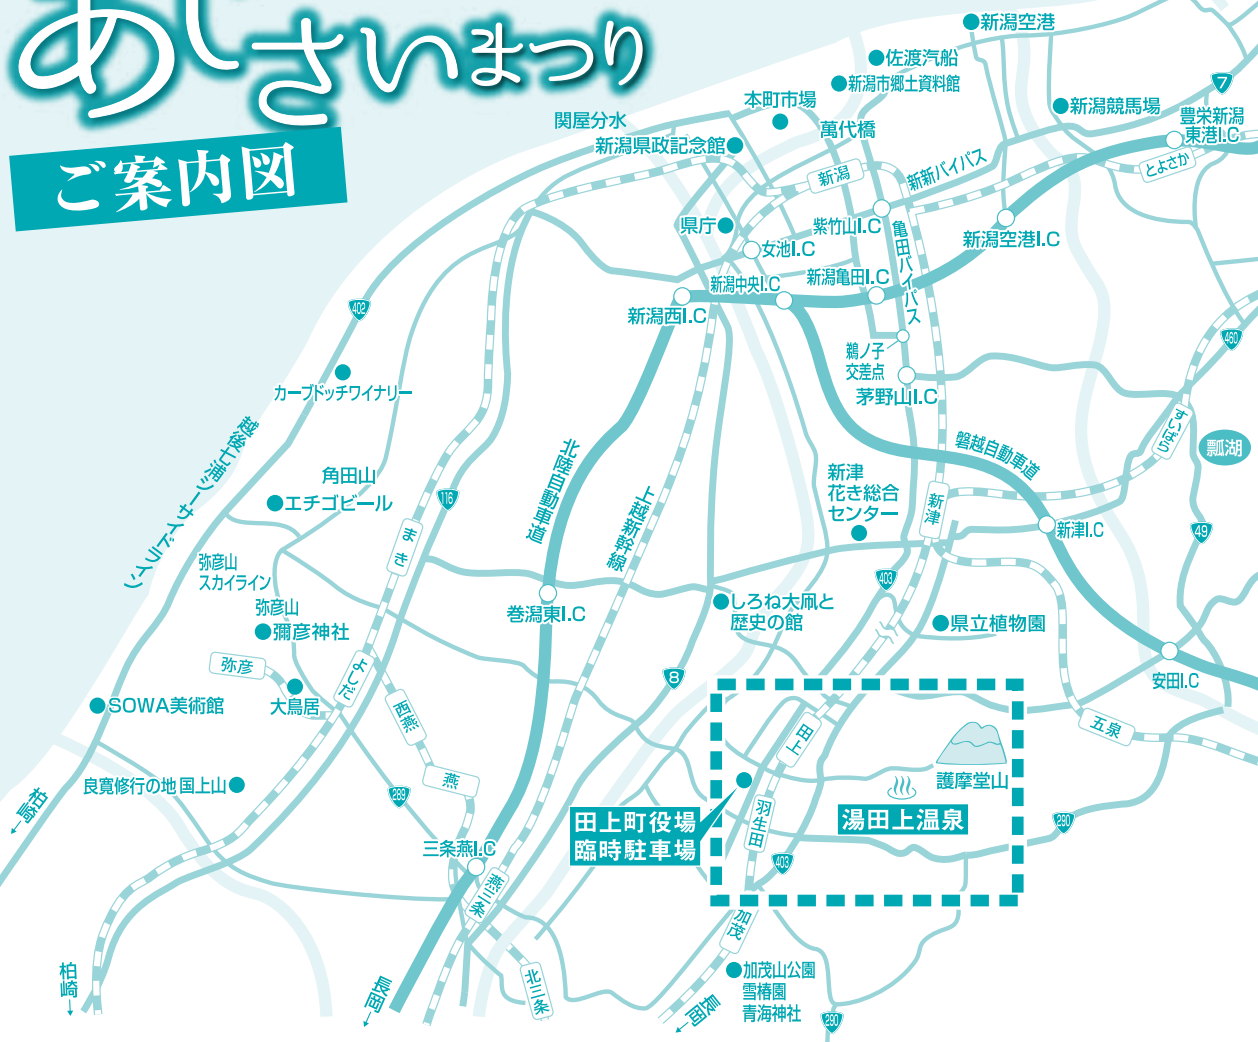

あじさいまつり

第40回
護摩堂山 湯田上温泉

ご案内図

2019年
6月22日(土)~
7月20日(土)

田上町周辺マップ

- 1 明田川石油 (GS) ☎0256-57-4278
- 2 田上駅あじさい売店 ☎080-1267-4556
- 3 第2新興タクシー ☎0256-57-2058
- 4 ごまどう直売所 ☎0256-57-4741
- 5 わか竹 ☎0256-57-2044
- 6 ホテル小柳 (味彩園併設) ☎0256-57-5000
- 7 初音 (お食事処HIBARI) ☎0256-57-2351
- 8 末廣館 ☎0256-57-4747
- 9 椿寿荘 (豪農の館) ☎0256-57-2040
- 10 田沢石油 (GS) ☎0256-57-2164
- 11 アヅマ写真店 (写真店) ☎0256-57-2124
- 12 藤次郎 (酒屋) ☎0256-57-2043
- 13 小池商店 (食料品店) ☎0256-57-2052
- 14 YOU・遊ランド ☎0256-57-5945

6月30日(日) シャトルバス運行します!!

※近くの駐車場が不足するため、田上町役場を臨時駐車場として開放し、シャトルバスを運行します。また、6月30日(日)は護摩堂山登山口駐車場がイベント会場となるため駐車できません。シャトルバスまたは公共交通機関をご利用ください。

AM9:30~
PM4:00までの間、
随時運転いたします。