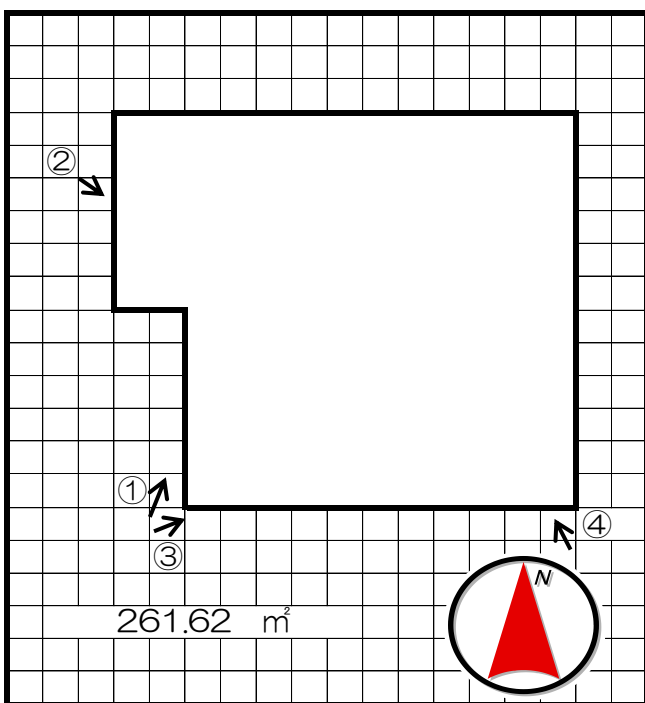

登録番号 004
分類 空き地 ☐ 賃貸 ☒ 売却
所在地 田上町大字 羽生田
交通
希望価格 550万円

物件の概要

地目	宅地	
土地面積	261.62 m² (79.1 坪)	
空き地になった時期	年 月 ころ	
状況	☒ 整地 ☐ 不整地	

設備状況

電気	☐ 即利用可	☐ 手続き後利用可	☐ 無
ガス	☐ 即利用可	☐ 手続き後利用可	☐ 無
	☐ 都市ガス	☒ LPガス	☐ その他
水道	☐ 上水道	☐ その他	
下水道	☐ 下水道	☐ 浄化槽	
その他			

図面

所有者からのおすすめポイント

- 物件すぐ近くに田上中学校、田上町総合公園YOU・遊ランドがあります。
- 主要地方道に直通しており、都市へのアクセスも良好です。
- 業者委託で手入れが万全な宅地造成団地です。また植生中の果樹も楽しむことができます。

特記事項

特になし