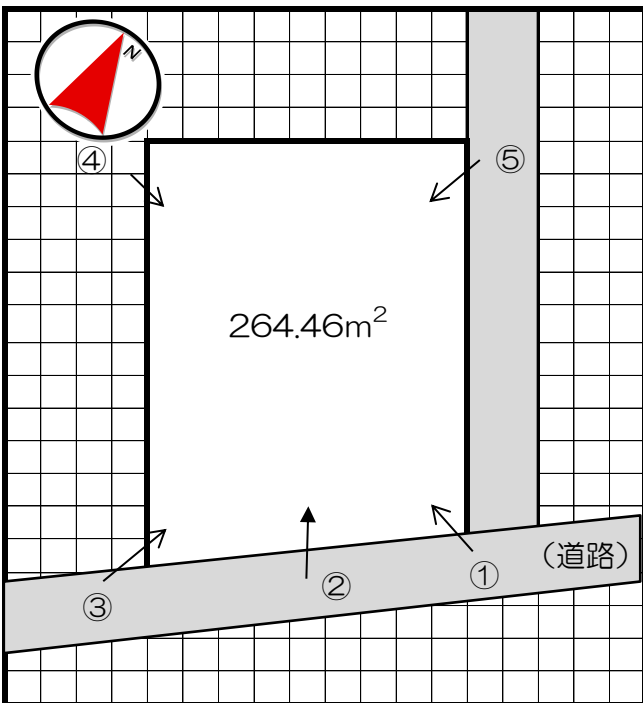

登録番号 020
分類 空き地 賃貸 売却
所在地 田上町大字 下吉田
交通
希望価格 300万円

物件の概要

地目	宅地	
土地面積	264.46	m ²
	(80.0	坪)
空き地になった時期	ころ	
状況	<input checked="" type="checkbox"/> 整地	<input type="checkbox"/> 不整地

設備状況

電気	<input type="checkbox"/> 即利用可	<input type="checkbox"/> 手続き後利用可	<input type="checkbox"/> 無
ガス	<input type="checkbox"/> 即利用可	<input type="checkbox"/> 手続き後利用可	<input type="checkbox"/> 無
	<input type="checkbox"/> 都市ガス	<input type="checkbox"/> LPガス	<input type="checkbox"/> その他
水道	<input checked="" type="checkbox"/> 上水道	<input type="checkbox"/> その他	
下水道	<input type="checkbox"/> 下水道	<input type="checkbox"/> 浄化槽	
その他			

図面

所有者からのおすすめポイント

特記事項