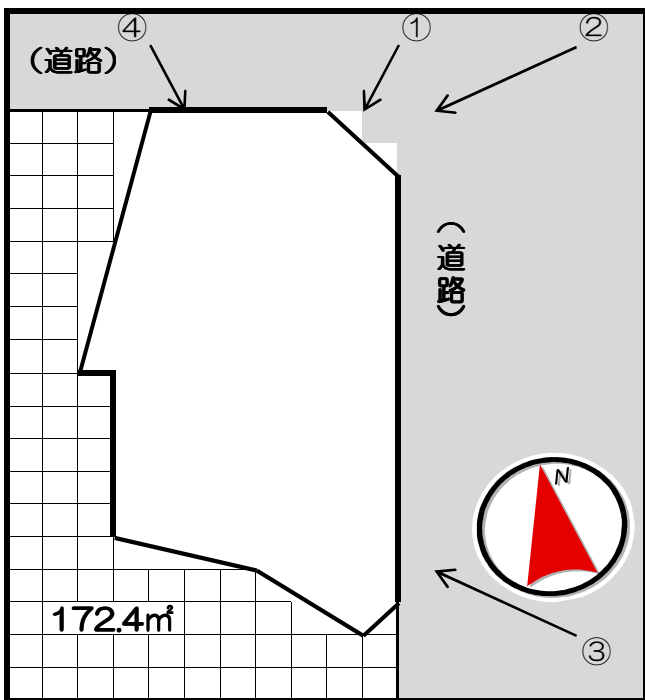

登録番号 014
分類 空き地 賃貸 売却
所在地 田上町大字 羽生田
交通
希望価格 500万円

物件の概要

地目	宅地	①
土地面積	172.4 m ² (52.2 坪)	
空き地になった時期	年 月 ころ	
状況	<input checked="" type="checkbox"/> 整地 <input type="checkbox"/> 不整地	

設備状況

電気	<input type="checkbox"/> 即利用可 <input checked="" type="checkbox"/> 手続き後利用可 <input type="checkbox"/> 無	
ガス	<input type="checkbox"/> 即利用可 <input checked="" type="checkbox"/> 手続き後利用可 <input type="checkbox"/> 無	②
	<input type="checkbox"/> 都市ガス <input checked="" type="checkbox"/> LPガス <input type="checkbox"/> その他	
水道	<input type="checkbox"/> 上水道 <input type="checkbox"/> その他	
下水道	<input type="checkbox"/> 下水道 <input type="checkbox"/> 浄化槽	
その他		

図面

所有者からのおすすめポイント

- ・ 県道に面した角地で、アクセス良好の立地です
- ・ 竹林となっており豊かな自然に囲まれ、隠れ家的な雰囲気です。清閑なプライベートを満喫できます

特記事項