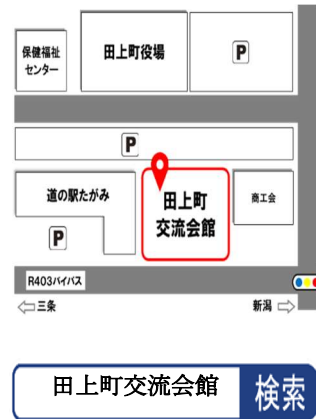

生涯学習情報

令和6年
3月

※この情報誌は、教育委員会主催・後援事業について掲載しています。
申込み・問合せは、平日の午前8時30分から午後5時までをお願いします。

申込み・問合せ 田上町交流会館 ☎0256 47-1201
FAX 47-1232
〒959-1503 田上町大字原ヶ崎新田 3072 番地1
Email t.1142@town.tagami.lg.jp

いきいき県民カレッジ 認定事業

大人のゼミナール 〈ふるさと歴史講座〉

3/9 「羽生田周防守」の原像 ～護摩堂城主物語～

伝説と神秘に彩られた田上町のシンボル「護摩堂山」
八百年に及ぶ護摩堂城で歴代城主は「羽生田周防守」をはじめとする城主の興亡で「虚と実」を探り、「護摩堂城主」の実像に迫る

日時 3/9(土) 13:30～15:00
会場 交流会館 3階 中ホール
定員 30名(先着)
講師 中山 之隆 氏
(町文化財調査審議会委員長)
参加費 無料
申込み 3/4(月)までに交流会館へ電話にてお申し込みください。
定員になり次第、締切となります。