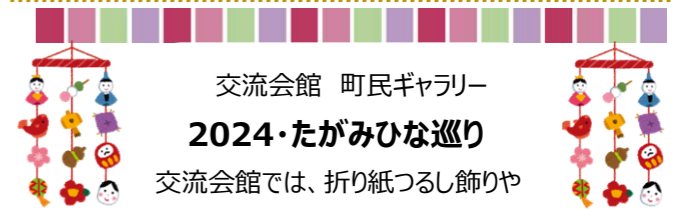

生涯学習情報

令和6年
2月

※ この情報誌は、教育委員会主催・後援事業について掲載しています。
申込み・問合せは、平日の午前8時30分から午後5時までにお願いします。

申込み・問合せ 田上町交流会館 ☎0256 47-1201
FAX 47-1232
〒959-1503 田上町大字原ヶ崎新田 3072 番地 1
Email t.1142@town.tagami.lg.jp

大人のためのゼミナール 第2回 田上町トレーニング教室 in 新潟経営大学 参加者募集

新潟経営大学アリーナやトレーニングセンターにある機器を使った筋力トレーニング・有酸素運動

期 日 ① 3/1 (金) ② 3/8 (金) ③ 3/15 (金)
④ 3/22 (金) ⑤ 3/29 (金) 全5回
(午後7:30~午後8:30)

会 場 新潟経営大学 トレーニングセンター
講 師 新潟経営大学 経営情報学部 スポーツ・マナー・リト学科
五十嵐 真也 氏 (学生も講師として参加します)
参加費 1,000円 (全5回分として) 初回に徴収します。
対象者 町内在住、在勤者で64歳以下の方
持ち物 うち履き・飲み物 ※動きやすい服装でご参加ください。
定 員 15名 (申込が5名以下の場合は、中止)

※申込みは、1/31 (水) より受付開始します。交流会館へ電話にてお申込みください。

第71回

田上町児童生徒書初め展

役場ロビーでは特選・準特選の作品を展示します。

【役場ロビー】

期 間 2/5 (月) ~ 9日 (金)
時 間 午前9時~午後5時
(最終日は、正午まで)

入場
無料

【交流会館 多目的ホール】土日も入場可能

田上小・羽生田小・田上中
秀作以上の作品を展示します。
期 間 2/14 (水) ~ 22日 (木)
時 間 午前9時~午後6時30分
会 場 交流会館 1階 多目的ホール
(最終日は、正午まで)
是非、ご覧ください。

3/5
(火)

交流会館よりお知らせ

当日は、全館清掃作業のため、
午後6時まで館内利用は出来ません。
窓口は、対応可能です。

2月の交流会館コンサート

未奏来mi so ra

琴とフルートで奏でるハーモニー

入場
無料

【日時】 2月11日 (日)

午後2時~
午後1時30分 開場

【会場】 交流会館 多目的ホール
当日10時~交流会館窓口にて整理券を
配布します。

【定員】 200名
【曲目】 春の海・うれしいひなまつり
春よ、来い 他

令和6年2月の主催事業

「いきいき県民カレッジ」認定事業

ストレッチ教室

健康な身体は、やわつけ筋肉から!

日時 2月5・26日 (月)
午前10時~
会場 交流会館 1階多目的ホール
＜参加費無料＞

持ち物 うち履き・飲み物・タオル
※30~40分くらいの軽運動です。動きやすい服装、運動靴持参でお越しください。

ゆうゆう教室

元気モリモリの小学生集まれ~!

日時 2月17日(土)
午前9時30分~正午
会場 総合保健福祉センター
2階調理室 (役場となり)

内容 お菓子作りに挑戦
対象 小学4・5・6年生
※くわしくは、学校から配られる案内をご覧ください。

多目的ホールであそぼう!

KIDS遊び場

2/6 (火) 13:00~17:00
7 (水) 9:00~正午
27 (火) 13:00~17:00

※保護者の見守りが必要です。
(対象は、小学生低学年までの子どもとその保護者)

田上モリモリ運動大学

親子ふれあい運動会 参加者募集!!

フライングディスク・スプーンリレーなど、その他の種目も行う予定です。お楽しみに

期 日 3/3 (日) 午前9時30分~正午

会 場 交流会館 1階 多目的ホール

協 力 田上町スポーツ推進委員

対 象 田上町在住の親子

定 員 親子15組 (4年生以上は、子どものみの参加可能)
また、大人のみ参加も可能です。

持ち物 うち履き・飲み物・汗拭きタオル・笑顔と元気!!

申込み 交流会館に電話で申込みください。

1/29(月)午前9:00受付開始となります。

多目的ホールであそぼう!