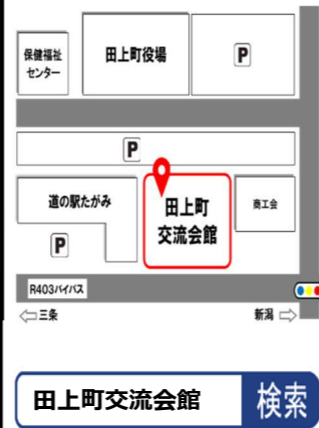

生涯学習情報

令和6年
2月

※ この情報誌は、教育委員会主催・後援事業について掲載しています。
申込み・問合せは、平日の午前8時30分から午後5時までにお願いします。

申込み・問合せ 田上町交流会館 ☎0256 47-1201
FAX 47-1232
〒959-1503 田上町大字原ヶ崎新田 3072 番地 1
Email t.1142@town.tagami.lg.jp

大人のためのゼミナール 第2回 田上町トレーニング教室 in 新潟経営大学 参加者募集