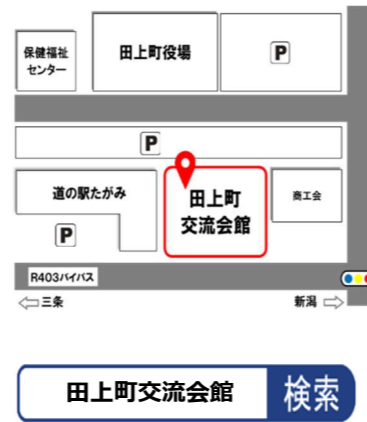

生涯学習情報

令和5年
12月

※ この情報誌は、教育委員会主催・後援事業について掲載しています。
申込み・問合せは、平日の午前8時30分から午後5時までにお願いします。

申込み・問合せ **田上町交流会館** ☎0256 47-1201
FAX 47-1232
〒959-1503 田上町大字原ヶ崎新田 3072 番地 1
Email t1142@town.tagami.lg.jp

12月の主催事業

「いきいき県民カレッジ」認定事業

ストレッチ教室

健康な身体は、やわっけ筋肉から!

日時 **12月4・18日(月)**

午前10時～

会場 交流会館1階多目的ホール

<参加費無料>

持ち物 うち履き・飲み物・タオル

※30～40分くらいの軽運動です。動きやすい服装、運動靴持参でお越しください。