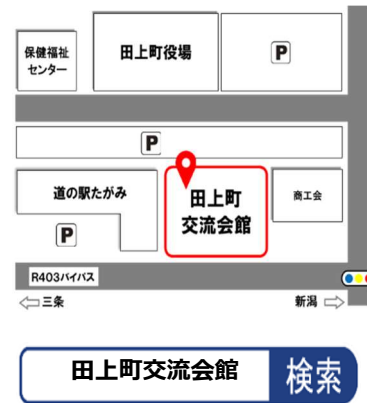

生涯学習情報

令和5年
10月

※ この情報誌は、教育委員会主催・後援事業について掲載しています。
申込み・問合せは、平日の午前8時30分から午後5時までをお願いします。

申込み・問合せ 田上町交流会館 ☎0256 47-1201
FAX 47-1232
〒959-1503 田上町大字原ヶ崎新田 3072 番地 1
Email t1142@town.tagami.lg.jp

応援をお願いします

佐藤杯争奪町内

駅伝競走大会

田上町役場正面スタート9:00

10/29
(日)

佐藤杯駅伝当日：田上町役場周辺コースにて開催

田上町ちびっこマラソン大会

小学生とその保護者参加者募集！！

1～3年生男女（保護者とペアで走ります）

4～6年生男女（児童のみで走ります）

※詳しくは、学校から配られる案内をごらんください。

10月の主催事業

「いきいき県民カレッジ」認定事業

ストレッチ教室

健康な身体は、やわっけ筋肉から！

日時 10月2・30日(月)
午前10時～

会場 交流会館1階多目的ホール

<参加費無料>