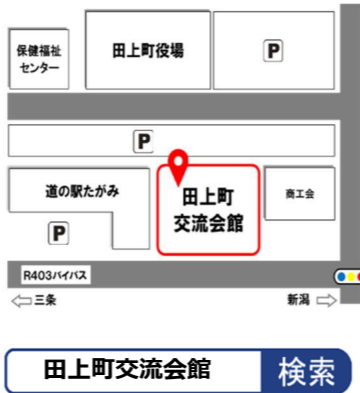

生涯学習情報

令和5年
9月号

※ この情報誌は、教育委員会主催・後援事業について掲載しています。
申込み・問合せは、平日の午前8時30分から午後5時までをお願いします。

申込み・問合せ 田上町交流会館 ☎0256 47-1201
FAX 47-1232
〒959-1503 田上町大字原ヶ崎新田 3072 番地 1
Email t.1142@town.tagami.lg.jp

佐藤杯争奪町内駅伝競走大会参加チーム募集

10/29
(日)

集合会場
スタート・ゴール

田上町交流会館
田上町役場正面玄関前

9/5
(火)

お知らせ

交流会館 休館します

当日は、終日全館清掃作業のため入館できません。
鍵の貸出等は、前日までにお願いします。
3階のキッズスペースも使えません。

9月の主催事業

「いきいき県民カレッジ」認定事業

ストレッチ教室

健康な身体は、やわつけ筋肉から!

日時 9月4・25日(月)
午前10時～
会場 交流会館1階多目的ホール
＜参加費無料＞
持ち物 うち履き・飲み物・タオル

※30～40分くらいの軽運動です。動きやすい服装、運動靴持参でお越しください。

町民ギャラリー展示

茂野タンス店

期間 9/6(水)～9/14(木)
最終日15:00まで