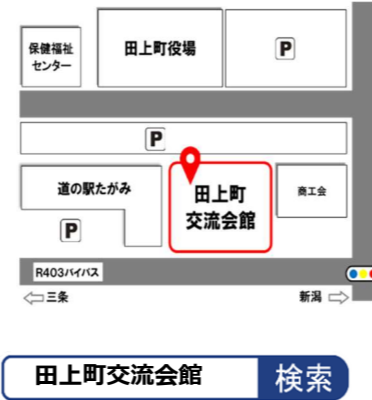

生涯学習情報

令和5年
7月号

※ この情報誌は、教育委員会主催・後援事業について掲載しています。
申込み・問合せは、平日の午前8時30分から午後5時までをお願いします。

申込み・問合せ 田上町交流会館 ☎0256 47-1201
FAX 47-1232
〒959-1503 田上町大字原ヶ崎新田 3072 番地 1
Email t.1142@town.tagami.lg.jp

大人のためのゼミナール

ふるさと歴史講座