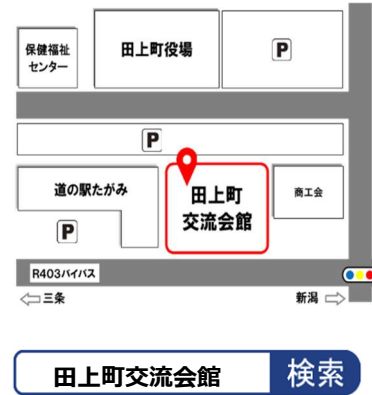

生涯学習情報

令和5年
8月号

※ この情報誌は、教育委員会主催・後援事業について掲載しています。
申込み・問合せは、平日の午前8時30分から午後5時までをお願いします。

申込み・問合せ 田上町交流会館 ☎0256 47-1201
FAX 47-1232
〒959-1503 田上町大字原ヶ崎新田 3072 番地 1
Email t.1142@town.tagami.lg.jp

お盆期間中の開館時間について

交流会館
8/13、14、15…午後5時まで
地域学習センター
8/13、14、15…午後5時まで
コミュニティセンターあい・愛
8/13、14、15…午後3時まで

お知らせ

9/5
(火)

交流会館 休館します

当日は、終日全館清掃作業のため
入館できません。
鍵の貸出等は、前日までにお願いします。

8月の主催事業

「いきいき県民カレッジ」認定事業

ストレッチ教室

健康な身体は、やわつけ筋肉から!

日時 **8月28日(月)**
午前10時～
会場 交流会館1階多目的ホール
＜参加費無料・先着50名＞
持ち物 うち履き・飲み物・タオル

今日は、1回となります。

※30～40分くらいの軽運動です。
動きやすい服装、運動靴持参でお越しください。

「いきいき県民カレッジ」認定事業

早朝ハイキング

自然を満喫&リフレッシュ!

日時 **8月20日(日)**
午前6時30分
会場 護摩堂山頂広場
内容 広場でラジオ体操をします。
山頂で名簿にて名前を記入してください。