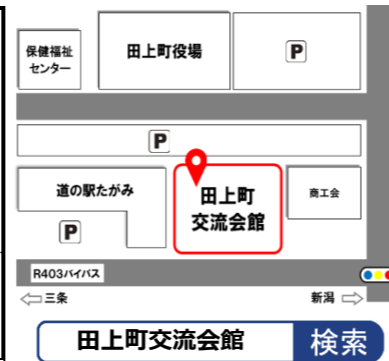

生涯学習情報 令和4年 11月号

※この情報誌は、教育委員会主催・後援事業について掲載しています。
 申込み・問合せは、平日の午前8時30分から午後5時までをお願いします。

申込み・問合せ 田上町交流会館 ☎0256 47-1201
 〒959-1503 田上町大字原ヶ崎新田 3072 番地 1

生涯学習情報 11月号は、10/24 現在の情報です。発行後、新型コロナウイルスの発生状況によっては、教室が中止・延期となる可能性がありますので、適宜、町のホームページをご確認ください。ご理解の程、お願いいたします。

施設を利用される皆様へ 新型コロナウイルス感染防止対策にご協力をお願いします。

- ❖ 発熱や咳などの風邪症状のある方は、施設の利用をご遠慮ください。
- ❖ 施設に入館される際は、マスク着用、手指消毒をしてください。
- ❖ 三密(「密閉」「密集」「密接」)を避けるようにしてください。
- ❖ 教育委員会主催の講座については定員を収容人数の50%範囲とし、受付にて検温を行います。

12/4
 (日)