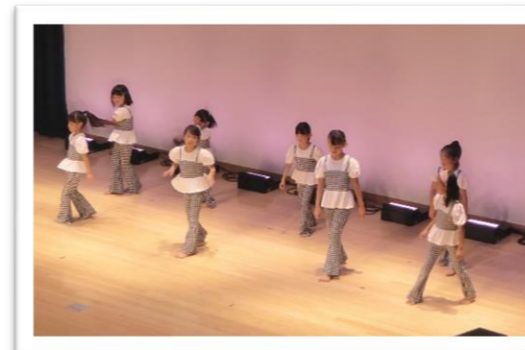

11月の主催定例事業

「いきいき県民カレッジ」認定事業
ストレッチ教室
健康な身体は、やわつけ筋肉から!
日時 11月7、21日(月)
午前10時~
会場 交流会館1階多目的ホール
<参加費無料・先着50名>
持ち物 うち履き・飲み物・タオル
※30~40分くらいの軽運動です。
動きやすい服装、運動靴持参で
お越しください。

「いきいき県民カレッジ」認定事業
早朝ハイキング納会
日時 11月3日(木・祝)
午前7時30分~
会場 交流会館1階多目的ホール
内容 皆勤賞・精勤賞の表彰
ストレッチ運動、豚汁サービス
持ち物 お椀、お箸
※早朝ハイキングに1回でも参加され
た方はご都合をつけて参加ください。

ゆうゆう教室
元気モリモリの小学生集まれ~!
日時 11月19日(日)
午前10時~
会場 交流会館2階
内容 「われないしゃぼん玉
くるくるレインボーを
作ってみよう!」
※わしくは学校から配布される
ゆうゆうのチラシを見てね。