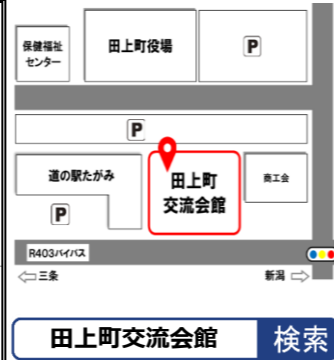

生涯学習情報

令和5年
1月号

※この情報誌は、教育委員会主催・後援事業について掲載しています。
申込み・問合せは、平日の午前8時30分から午後5時までをお願いします。

申込み・問合せ 田上町交流会館 ☎0256 47-1201
〒959-1503 田上町大字原ヶ崎新田 3072 番地 1

生涯学習情報 1月号は、12/21 現在の情報です。発行後、新型コロナウイルスの発生状況によっては、教室が中止・延期となる可能性がありますので、適宜、町のホームページをご確認ください。ご理解の程、お願いいたします。

施設を利用される皆様へ 新型コロナウイルス感染防止対策にご協力をお願いします。

- ◇ 発熱や咳などの風邪症状のある方は、施設の利用をご遠慮ください。
- ◇ 施設に入館される際は、マスク着用、手指消毒をしてください。
- ◇ 三密（「密閉」「密集」「密接」）を避けるようにしてください。
- ◇ 教育委員会主催の講座については定員を収容人数の50%範囲とし、受付にて検温を行います。

大人のためのゼミナール参加者募集「ひな巡りワークショップ」

和布細工で作る 「今年の干支 うさぎ作り」

日時 1/25 (水) 9:30～12:30
会場 交流会館1階 研修室1
対象 町内在住・在勤者
参加費 1,000円 (うさぎ2体分・材料代等含む)
定員 先着15名 (最小開催人数5名)
持ち物 裁縫道具
講師 富永 貴子さん

※作品は、「交流会館ひな巡り」期間中に町民ギャラリーにて飾らせていただきます。

申込み どちらも1/4 (水) 午前9時より申し込みを開始します。
交流会館へ電話にてお申込みください。定員になり次第、締切となります。