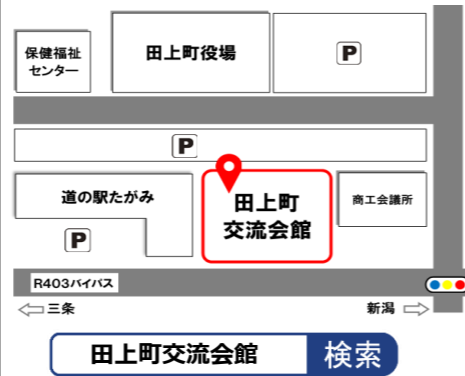

生涯学習情報

令和2年
11月号

※この情報誌は、教育委員会主催・後援事業について掲載しています。
申込み・問合せは、平日の午前8時30分から午後5時までをお願いします。

申込み・問合せ 田上町交流会館 ☎0256 47-1201
〒959-1503 田上町大字原ヶ崎新田 3072 番地 1

生涯学習情報 11月号は、10月21日現在の情報です。発行後、新型コロナウイルスの発生状況によっては、教室が中止・延期となる可能性がありますので、適宜、町のホームページをご確認ください。ご理解のほどをお願いいたします。

大人のためのゼミナール参加者募集

アロマの ハンドクリーム&化粧水づくり教室

毎日の生活の中に香りと癒しをプラス
お家ですぐに使えます。

- [開催日] ①12月2日(水) ②12月5日(土)
[時間] 午前10時～11時30分(両日とも)
[会場] 田上町交流会館 1階
[対象] 18歳以上町内在住者
[定員] 各回15名(申込みが5名未満の場合は中止)
[参加費] 1,000円(材料費など)※当日、支払い。
[講師] 小柳史子さん(JHS認定上級ハーブインストラクター)
[その他] ①②とも同じ内容の講座です。
どちらか選んでお申し込みください。