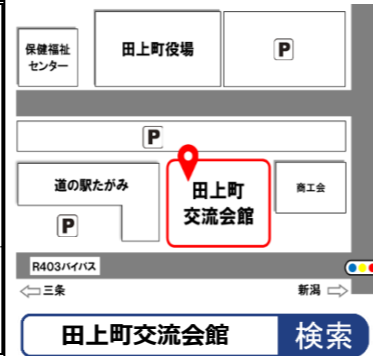

生涯学習情報

令和4年
2月号

※この情報誌は、教育委員会主催・後援事業について掲載しています。
申込み・問合せは、平日の午前8時30分から午後5時までをお願いします。

申込み・問合せ 田上町交流会館 ☎0256 47-1201
〒959-1503 田上町大字原ヶ崎新田 3072 番地 1

生涯学習情報2月号は、1月26日現在の情報です。発行後、新型コロナウイルスの発生状況によっては、教室が中止・延期となる可能性がありますので、適宜、町のホームページをご確認ください。ご理解の程、お願いいたします。

施設を利用される皆様へ 新型コロナウイルス感染防止対策にご協力をお願いします。

- 発熱や咳などの風邪症状のある方は、施設の利用をご遠慮ください。
- 施設に入館される際は、マスク着用、手指消毒をしてください。
- 三密(「密閉」「密集」「密接」)を避けるようにしてください。
- 教育委員会主催の講座については定員を収容人数の50%範囲とし、受付にて検温を行います。

入場無料

第69回 田上町児童生徒書初め展