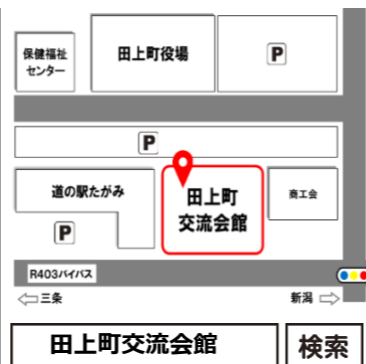

# 生涯学習情報 令和4年 1月号

※この情報誌は、教育委員会主催・後援事業について掲載しています。  
申込み・問合せは、平日の午前8時30分から午後5時までをお願いします。

申込み・問合せ 田上町交流会館 ☎0256 47-1201  
〒959-1503 田上町大字原ヶ崎新田 3072 番地 1

生涯学習情報1月号は、12月22日現在の情報です。発行後、新型コロナウイルスの発生状況によっては、教室が中止・延期となる可能性がありますので、適宜、町のホームページをご確認ください。ご理解の程、お願いいたします。

## 施設を利用される皆様へ

交流会館は3回目新型コロナウイルスワクチン集団予防接種会場となります。

3月2日から当面の間、1階多目的ホールとホワイエを予防接種会場として使用します。その他は通常どおり使用できる予定です。接種日は、館内や駐車場が混雑しますので、気を付けてご来館ください。

新型コロナウイルス感染防止対策にご協力をお願いします。

- 発熱や咳などの風邪症状のある方は、施設の利用をご遠慮ください。
- 施設に入館される際は、検温、マスク着用、手指消毒をしてください。
- 三密(「密閉」「密集」「密接」)を避けるようにしてください。