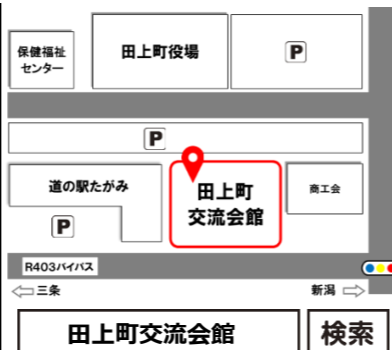

生涯学習情報

令和3年
10月号

※この情報誌は、教育委員会主催・後援事業について掲載しています。
申込み・問合せは、平日の午前8時30分から午後5時までをお願いします。

申込み・問合せ 田上町交流会館 ☎0256 47-1201
〒959-1503 田上町大字原ヶ崎新田 3072 番地 1

生涯学習情報 10月号は、9月16日現在の情報です。発行後、新型コロナウイルスの発生状況によっては、教室が中止・延期となる可能性がありますので、適宜、町のホームページをご確認ください。ご理解のほどお願いいたします。

新型コロナワクチンの集団接種会場になっておりましたが、接種終了にともない、1階多目的ホール・研修室1を10月よりご利用いただけます。

ただし、今後の新型コロナワクチン接種の状況によっては利用できないことがありますので、適宜、町のホームページをご確認ください。

町のホームページにて各施設の 「使用許可申請書」がダウンロードできます。

[町ホームページ]
→[総合案内申請書ダウンロード]
→[スポーツ生涯学習]